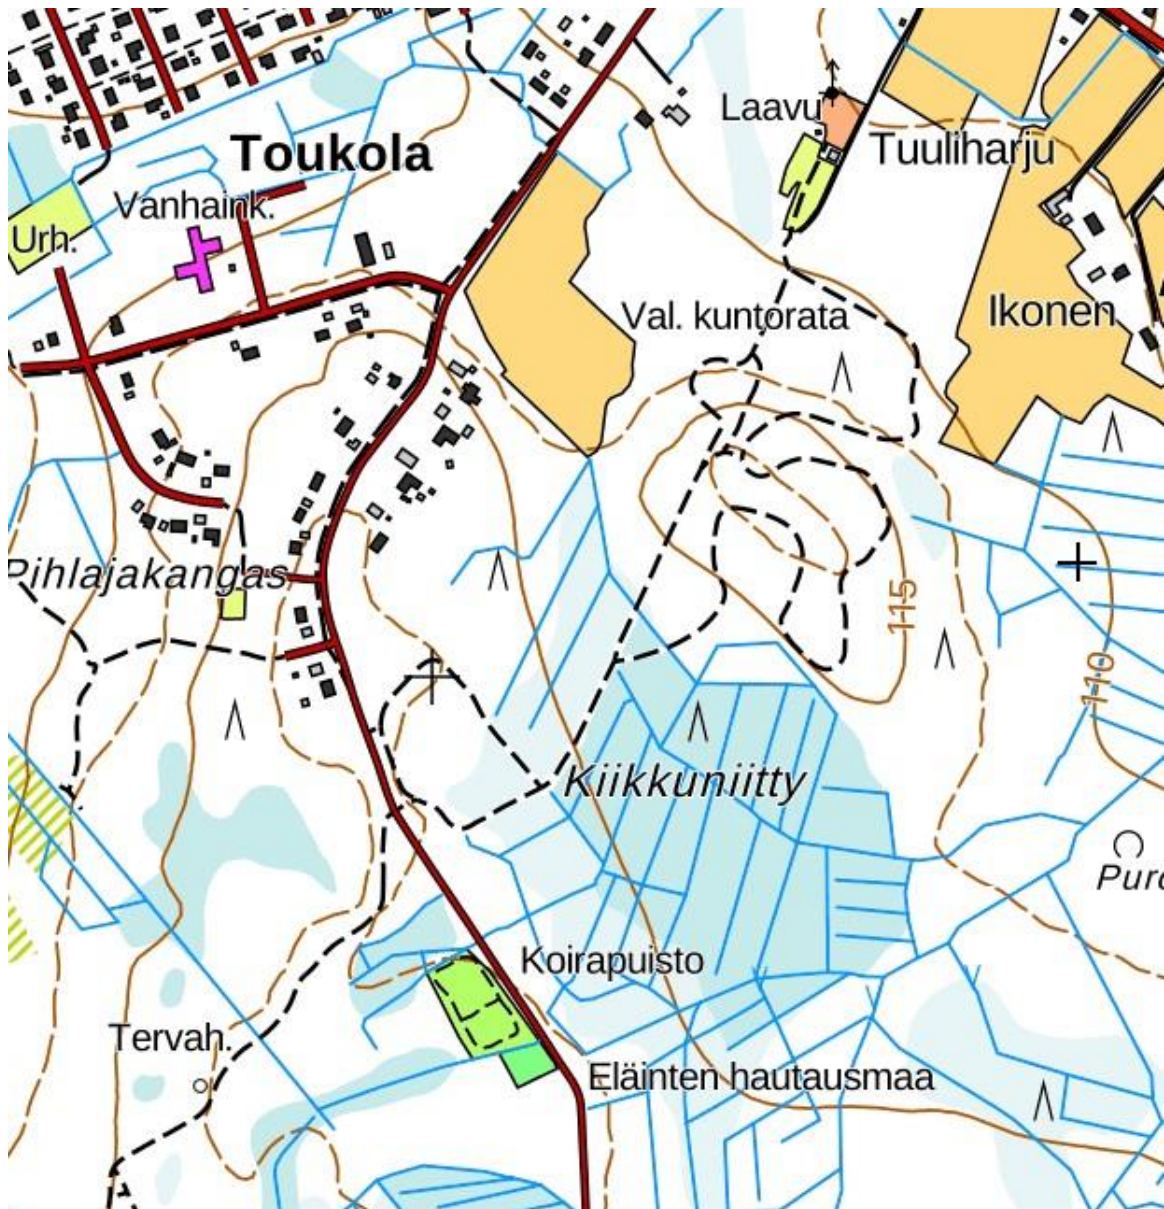

Alun tuplasprinttiin 16.3.2025 (samalla myös Etelä-Pohjanmaan AM hssprinttiin) on annettu kilpailu- ja harjoittelukielto 1.1. – 16.3.2025 väliseksi ajaksi oheisen karttaliitteen mukaiselle alueelle. Kielto koskee kisoihin osallistuvia kilpailijoita ja heidän huoltajiaan. Hiihtoladuiksi ajetuilla ja opastetuilla leveillä hiihtobaanoilla saa hiihtää, mutta ei suunnistuskartan kanssa. Erityisesti aikavälillä 9.3. – 16.3.2025 ei kilpailuihin osallistuva kilpailija saa hiihdellä edes edellä mainituilla leveillä hiihtobaanoilla

Järvisuon Rasti